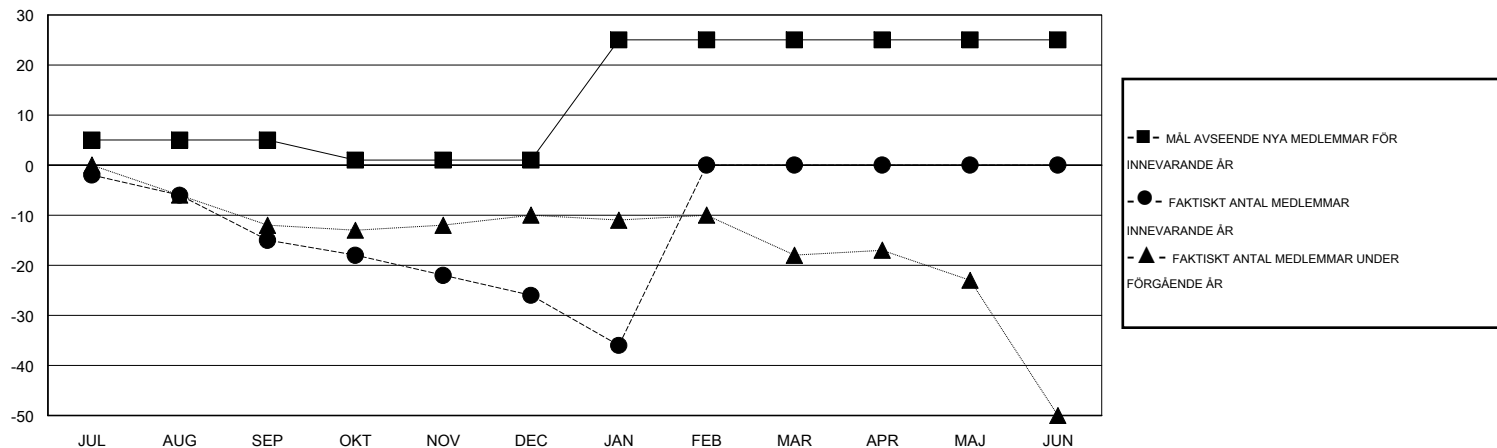

MÅL OCH FAKTISKT ANTAL MEDLEMMAR

NEDLAGDA KLUBBAR: 1	23 CLUBS OF 39 TOG UPP EN ELLER FLER NYA MEDLEMMAR	KÖNSFÖRDELNING
		MAN 805 (83.51%)
		KVINNA 159 (16.49%)
AVFÖRDA MEDLEMMAR	KLICKA HÄR FÖR INFORMATION OM STATUS	FAMILJMEDLEMMAR 17
AVLIDNA 11		HUVUDMAN I HUSHÄLLET 8
NEDLAGD KLUBB 1		INGEN HUVUDMAN I HUSHÄLLET 9
ÖVRIGA 64		
TOTAL 76