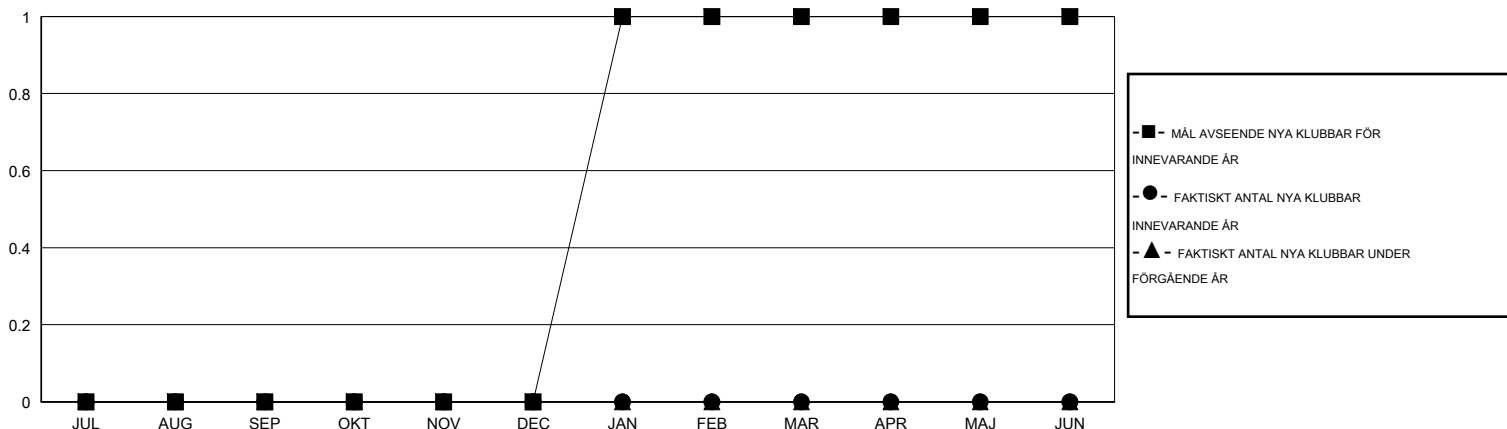

MONTHLY MEMBERSHIP PROGRESS REPORT

District 104 H

Results as of: 1/31/2016

GMT: Kenneth Persson

OMRÅDE NORWAY

GMT KO 4

Klubbar					Medlemmar				
RESULTAT FÖR 2015-2016					RESULTAT FÖR 2015-2016				
KVARTAL	MÅL AVSEENDE NYA KLUBBAR	NYA KLUBBAR	AVFÖRDA KLUBBAR	NETTOTILLVÄX T/MINSKNING	KVARTAL	MÅL AVSEENDE NYA MEDLEMMAR	CHARTER OCH TILLAGDA NYA MEDLEMMAR	AVFÖRDA MEDLEMMAR	NETTOTILLVÄX T/MINSKNING
JUL/AUG/SEP	0	0	0	0	JUL/AUG/SEP	5	14	29	-15
OKT/NOV/DEC	0	0	1	-1	OKT/NOV/DEC	-4	20	31	-11
JAN/FEB/MAR	1	0	0	0	JAN/FEB/MAR	24	6	16	-10
APR/MAJ/JUN	0	0	0	0	APR/MAJ/JUN	0	0	0	0

MÅL OCH FAKTISKT ANTAL NYA KLUBBAR